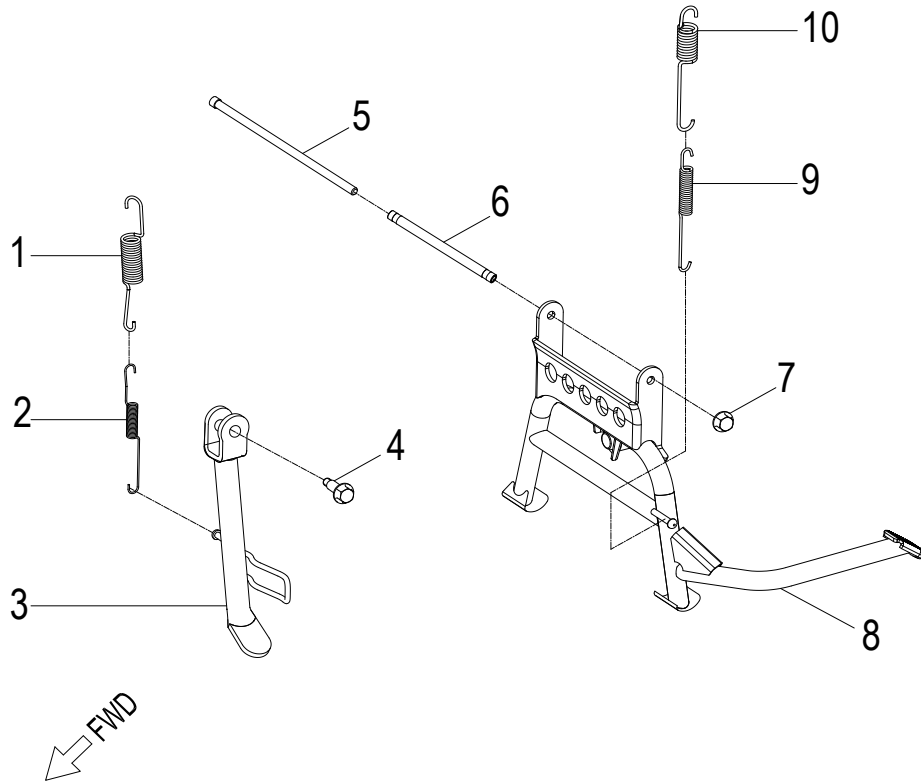

D-24: STAND

Item	Description	Part Number	Q.ty	Note
1	Spring, Kickstand	43015201-000	1	
2	Spring, Kickstand	43015202-000	1	
3	Kickstand	5053062U-000	1	
4	Bolt	8922062U-000	1	
5	Bolt	91000-082008-00K	1	
6	Tube, Spacer	42810229-000	1	
7	Nut	90355-08000-12K	1	
8	Mainstand	5050025B-000	1	
9	Spring, Mianstand	50506201-000	1	
10	Spring, Mianstand	5050662U-000	1