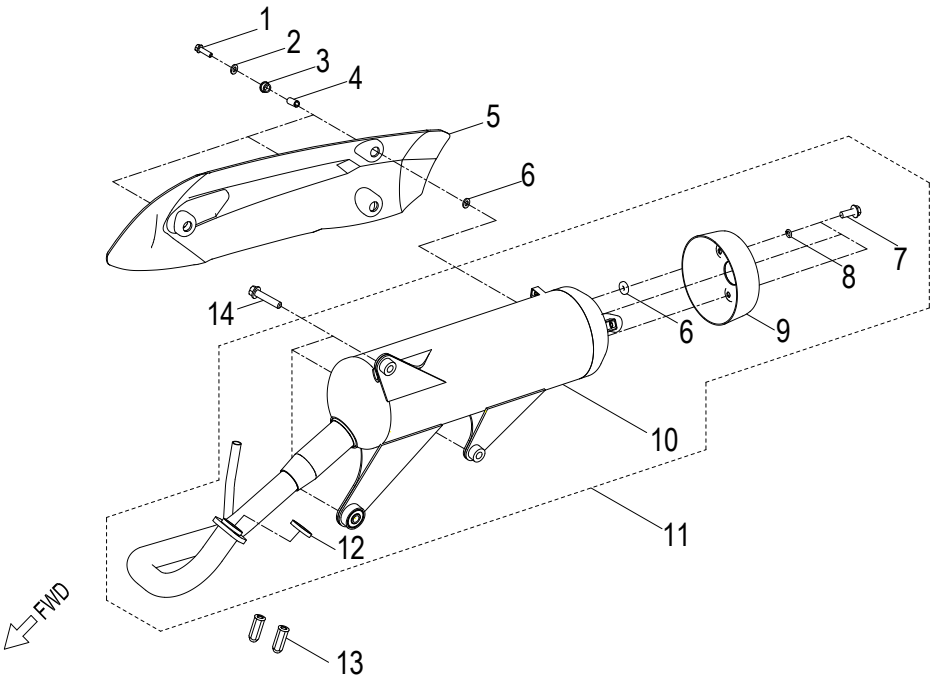

D-16: EXHAUST PIPE

Item	Description	Part Number	Q.ty	Note
1	Bolt	96007-060228-00K	3	M6x22 + w
2	Gasket	94102-0917020-000	3	
3	Grommet	16129204-000	3	
4	Tube, Spacer	42810215-000	3	
5	Shield, front Pipe, Exhaust	1830862U-878	1	
6	Gasket	94102-0617030-000	6	
7	Bolt	96000-060168-SUS	3	
8	Washer, Spring	94111-0711015-SUS	3	
9	Shield, Exhaust	1831562U-000	1	
10	Silencer	1829825B-000	1	
11	Asm., Exhaust Pipe	1830025B-000	1	
12	Gasket	1829125B-000	1	
13	Nut	90301-08000-00C	2	
14	Bolt	96000-100508-00K	3